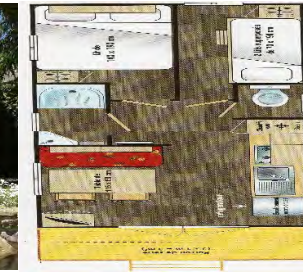

Chalet 4/6 personnes 2 chambres 30m² Années 1990

Coin cuisine, réfrigérateur, micro-ondes, 2 feux gaz, placards, évier, table, chaises, cafetière, vaisselle 6 personnes, lit 2 personnes (140x190), banquette-lit (140x190), lits superposés (90x190), couettes, oreillers, couvertures, salle d'eau avec douche, lavabo et w.c, salon de jardin avec parasol.

Roulotte 2/4 personnes 2 chambres 21m² Années 2000

Coin cuisine, réfrigérateur, micro-ondes, 4 feux gaz, placards, évier, table, chaises, cafetière, vaisselle 4 personnes, lit 2 personnes (140x190), lits superposés (90x190), couettes, oreillers, couvertures, salle d'eau avec douche et lavabo, w.c, salon de jardin avec parasol.

Mobil-home 4 personnes 2 chambres 24m² Années 2000

Coin cuisine, réfrigérateur, micro-ondes, 4 feux gaz, placards, évier, table, chaises, cafetière, vaisselle 4 personnes, lit 2 personnes (140x190), lits superposés ou jumeaux (80x190), couettes, oreillers, couvertures, salle d'eau avec douche, lavabo, w.c, salon de jardin avec parasol.