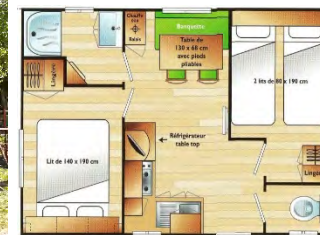

Roulotte 2/4 personnes 2 chambres 21m² Années 2000

Coin cuisine, réfrigérateur, micro-ondes, 4 feux gaz, placards, évier, table, chaises, cafetière, vaisselle 4 personnes, lit 2 personnes (140x190), lits superposés (90x190), couettes, oreillers, couvertures, salle d'eau avec douche et lavabo, w.c, salon de jardin avec parasol.

Mobil-home 2 personnes 1 chambre 16m² Années 2000

Coin cuisine, réfrigérateur, micro-ondes, 4 feux gaz, placards, évier, table, chaises, cafetière, vaisselle 2 pers, lit 2 personnes (140x190), couette, oreillers, couverture, salle d'eau avec douche, lavabo et w.c, salon de jardin avec parasol.

Mobil-home 4 personnes 2 chambres 24m² Années 2000

Coin cuisine, réfrigérateur, micro-ondes, 4 feux gaz, placards, évier, table, chaises, cafetière, vaisselle 4 personnes, lit 2 personnes (140x190), lits superposés ou jumeaux (80x190), couettes, oreillers, couvertures, salle d'eau avec douche, lavabo, w.c, salon de jardin avec parasol.

Mobil-home 4 personnes 2 chambres 24m² Années 2000

Coin cuisine, réfrigérateur, micro-ondes, 4 feux gaz, placards, évier, table, chaises, cafetière, vaisselle 4 personnes, lit 2 personnes (140x190), lits jumeaux (80x190), couettes, oreillers, couvertures, salle d'eau avec douche, lavabo, w.c, salon de jardin avec parasol.