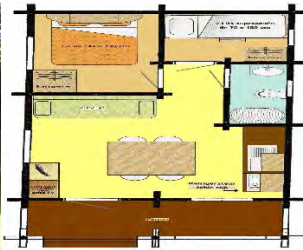

TARIFS LOCATIONS 2020

Arrivée entre 16h et 19h, départ entre 8h et 10h

Chalet 2 personnes 1 chambre 20m² Années 1980

Coin cuisine, réfrigérateur, micro-ondes, 2 feux gaz, placards, évier, table, chaises, cafetière, vaisselle 2 pers, lit 2 personnes (140x190), couette, oreillers, couverture, salle d'eau avec douche, lavabo et w.c, salon de jardin avec parasol.

Chalet 2/4 personnes 1 chambre 24m² Années 1990

Coin cuisine, réfrigérateur, micro-ondes, 2 feux gaz, placards, évier, table, chaises, cafetière, vaisselle 4 personnes, lit 2 personnes (140x190), banquette-lit (140x190), couettes, oreillers, couvertures, salle d'eau avec douche, lavabo et w.c, salon de jardin avec parasol.

Chalet 4/6 personnes 2 chambres 30m² Années 1990

Coin cuisine, réfrigérateur, micro-ondes, 2 feux gaz, placards, évier, table, chaises, cafetière, vaisselle 6 personnes, lit 2 personnes (140x190), banquette-lit (140x190), lits superposés (90x190), couettes, oreillers, couvertures, salle d'eau avec douche, lavabo et w.c, salon de jardin avec parasol.