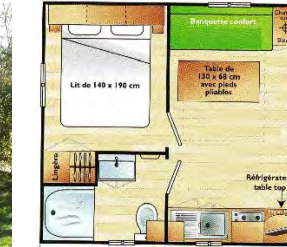

Mobil-home 2 personnes 1 chambre 16m² Années 2000

Coin cuisine, réfrigérateur, micro-ondes, 4 feux gaz, placards, évier, table, chaises, cafetière, vaisselle 2 pers, lit 2 personnes (140x190), couette, oreillers, couverture, salle d'eau avec douche, lavabo et w.c, salon de jardin avec parasol.