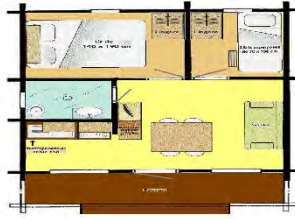

Chalet 4/6 personnes 2 chambres 30m² Années 1990

Coin cuisine, réfrigérateur, micro-ondes, 2 feux gaz, placards, évier, table, chaises, cafetière, vaisselle 6 personnes, lit 2 personnes (140x190), banquette-lit (140x190), lits superposés (90x190), couettes, oreillers, couvertures, salle d'eau avec douche, lavabo et w.c, salon de jardin avec parasol.